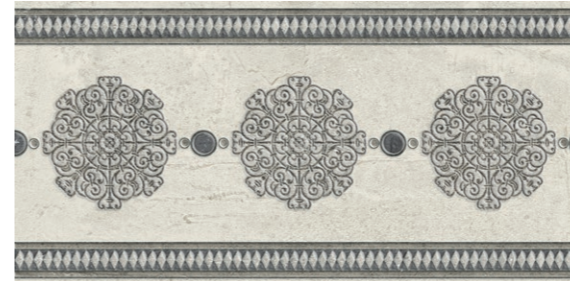

# Terranova

60x60 cm  
23.6"x23.6"

PORCELÁNICO  
PORCELAIN

Esquinera Terranova · 29.5x29.5 cm [11.6"x11.6"] P31

Taco Terranova · 8x8 cm [3.1"x3.1"] P07

Cenefa Terranova · 29.5x60 cm [11.6"x23.62"] P57

Rosetón Terranova · 118.4x118.4 cm [46.62"x46.62"] P417