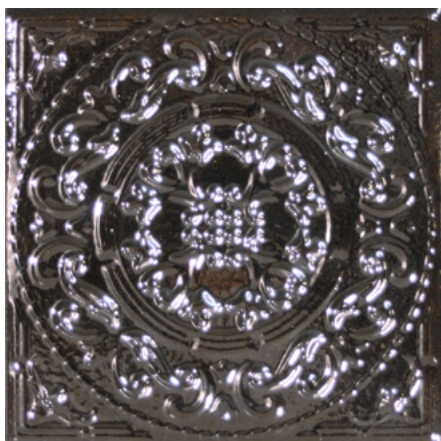

# ABSOLUT KERAMIKA

[www.absolutkeramika.com](http://www.absolutkeramika.com)

TOLEDO COBALTO 15.8X15.8  
B55

TOLEDO COPPER 15.8X15.8  
B55

TOLEDO GREEN 15.8X15.8  
B55

TOLEDO IRON 15.8X15.8  
B55

TOLEDO SILVER 15.8X15.8  
B55