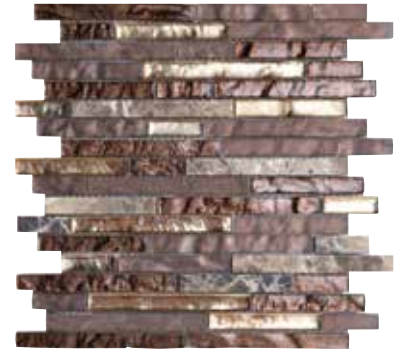

Treasures Bronz. Emper.
1,2x2cm - 1/2"x3/4"

29,8x30,6x0,8cm - 11 3/4"x12"x3/8"
100104001 - L242601681 - G-135

MARBLE / MÁRMOL / MARBRE
GLASS / VIDRIO / VERRE

Butech: Colorstuk Rapid Antracita

Pcs	m2	Kg
11 x Cj 528 x Pal	1 x Cj 48,15 x Pal	17,08 x Cj 819,98 x Pal