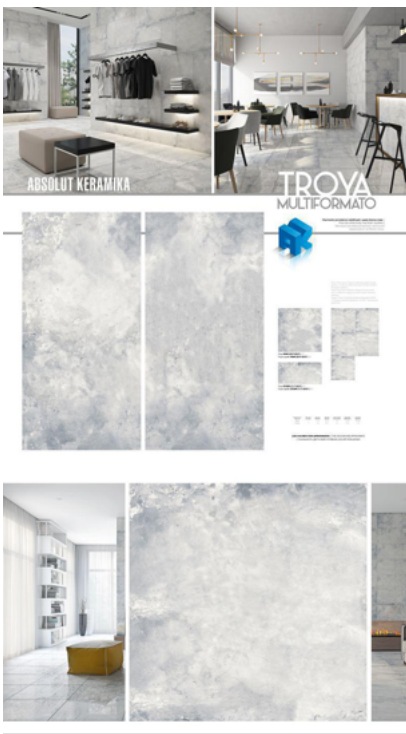

Decor

MEMPHIS 60x60
B41

MEMPHIS LAPPATO 60x60
B54

Base

Troya 60X60
B35

Troya Lappato 60X60
B51

Troya 29.8X60
B37

Troya Lappato 29.8X60
B54

Taco Troya 15X15
B71

Taco Troya Lappato 15X15
B89

Border/Listelo/Molding

MAK03
P42

MAK09
P39

Packing

Size	units/box	m ² /box	kg/box	boxes/pallet	m ² /pallet	kg/pallet
29.8x60	7	1.26	28.91	40	50.40	1170
60x60	4	1.44	31.15	30	43.20	918.50
60x60	4	1.44	29.50	30	43.20	885

Merchandising

PT TROYA (100.5x192.5)

PT TROYA MEMPHIS (100.5X192.5)

PT MEMPHIS + TROYA + MAK
MULTIFORMATO (100.5X192.5)

PE TROYA NATURAL (80X180)

PE TROYA LAPPATO (80X180)