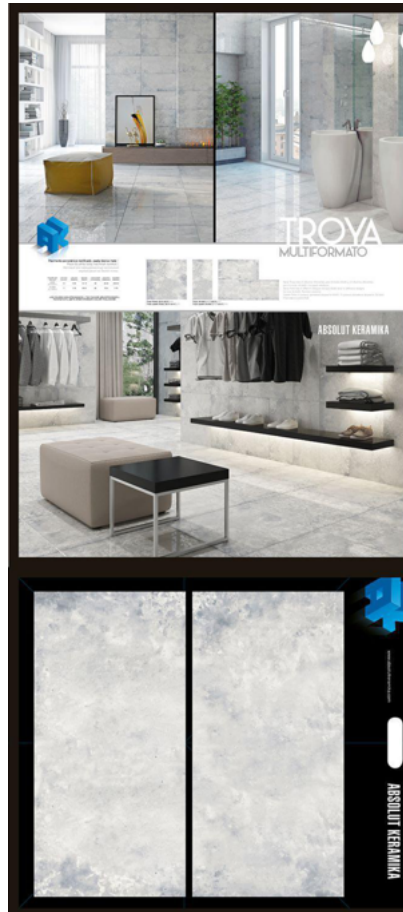

Merchandising

PT TROYA (100.5x192.5)

PT TROYA MEMPHIS (100.5X192.5)

PT MEMPHIS + TROYA + MAK
MULTIFORMATO (100.5X192.5)

PE TROYA NATURAL (80X180)

PE TROYA LAPPATO (80X180)