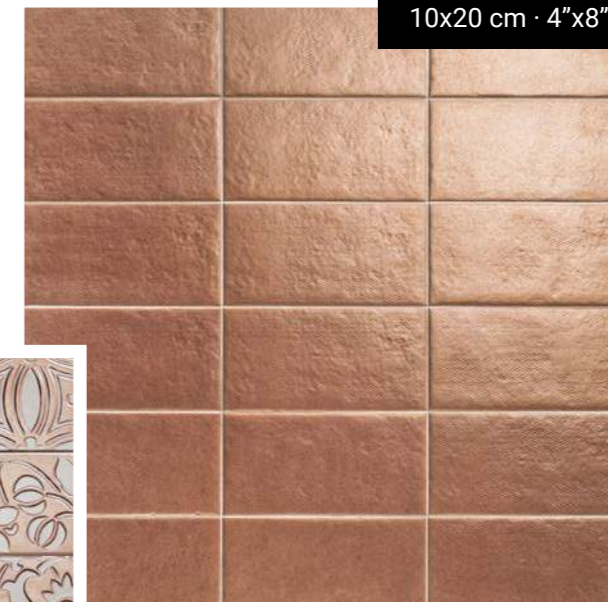

Territory creative
VELVET
10 x 20 · 4" x 8"

VELVET BIANCO 10x20 / 4"x8" · VELVET DECO BIANCO 10x20 / 4"x8"

VELVET BIANCO M-220
10x20 cm · 4"x8"

BASE

VELVET DECO BIANCO M-280
10x20 cm · 4"x8"

BASE DECOR

VELVET

10 x 20 · 4" x 8"

VELVET COOPER M-280
10x20 cm · 4"x8"

BASE

VELVET DECO COOPER M-320
10x20 cm · 4"x8"

BASE DECOR

VELVET BLU M-280
10x20 cm · 4"x8"

BASE

VELVET DECO BLU M-320
10x20 cm · 4"x8"

BASE DECOR

INSPIRATION WALLS

VELVET DECO GOLD M-320
10x20 cm · 4"x8"

BASE DECOR

BASE

VELVET PINK M-280
10x20 cm · 4"x8"

BASE

VELVET DECO PINK M-320
10x20 cm · 4"x8"