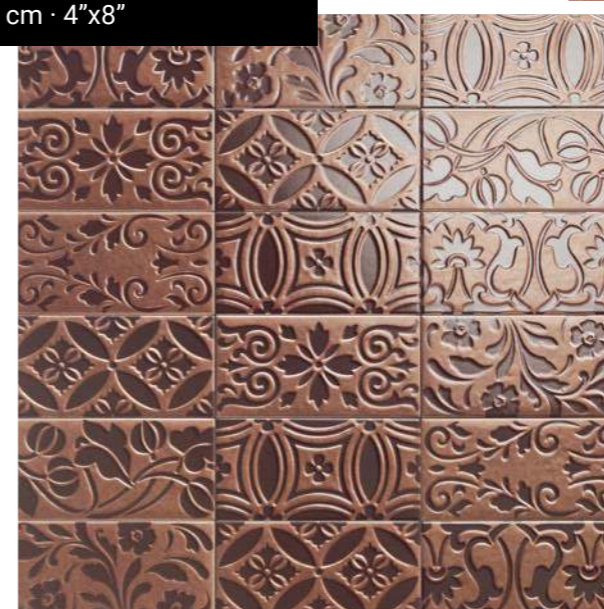

Territory creative
VELVET
10 x 20 · 4" x 8"

VELVET BIANCO 10x20 / 4"x8" · VELVET DECO BIANCO 10x20 / 4"x8"

VELVET BIANCO M-220
10x20 cm · 4"x8"

BASE

VELVET DECO BIANCO M-280
10x20 cm · 4"x8"

BASE DECOR

VELVET

10 x 20 · 4" x 8"

VELVET COOPER M-280
10x20 cm · 4"x8"

BASE

VELVET DECO COOPER M-320
10x20 cm · 4"x8"

BASE DECOR

VELVET BLU M-280
10x20 cm · 4"x8"

BASE

VELVET DECO BLU M-320
10x20 cm · 4"x8"

BASE DECOR

INSPIRATION WALLS

VELVET DECO GOLD M-320
10x20 cm · 4"x8"

BASE DECOR

BASE

VELVET PINK M-280
10x20 cm · 4"x8"

BASE

VELVET DECO PINK M-320
10x20 cm · 4"x8"