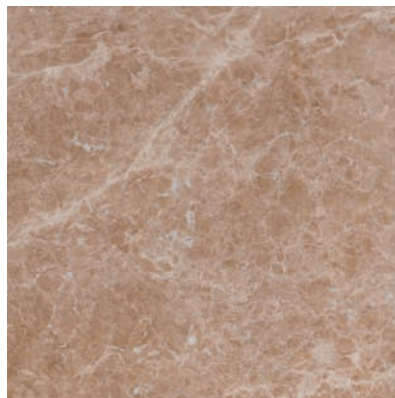

VENECIA LIGHT

PACKING LIST

Formato Size Format	Kg. / Caja Kg. / Box Kg. / Boîte	Pzas. / Caja Tiles / Box Pièces / Boîte	m² / Caja m² / Box m² / Boîte	Cajas / Palet Boxes / Pallet Boîte / Palette	m² / Palet m² / Pallet m² / Palette	Palet Kg. Nt Pallet Nt. Kg Palette Kg. Nt	Palet Kg. Br Pallet Gr. Kg. Palette Kg. Br
45x45 / 17,7"x17,7"	26,77	7	1,42	64	90,88	1.713,28	1.725,28