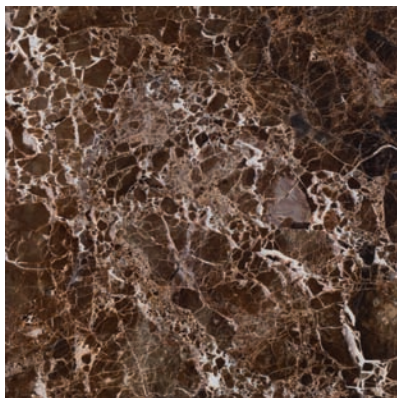

PAVIMENTO
FLOOR TILES
SOLS

45x45 cm.
17,7"x17,7"

☀ BRILLO • GLOSS • BRILLANT
🏠 PAVIMENTO • FLOOR TILES • SOLS
R PASTA ROJA • RED BODY • PÂTE ROUGE

Pavimento - Floor Tiles - Sols: Venecia Dark 45x45 - Venecia Light 45x45