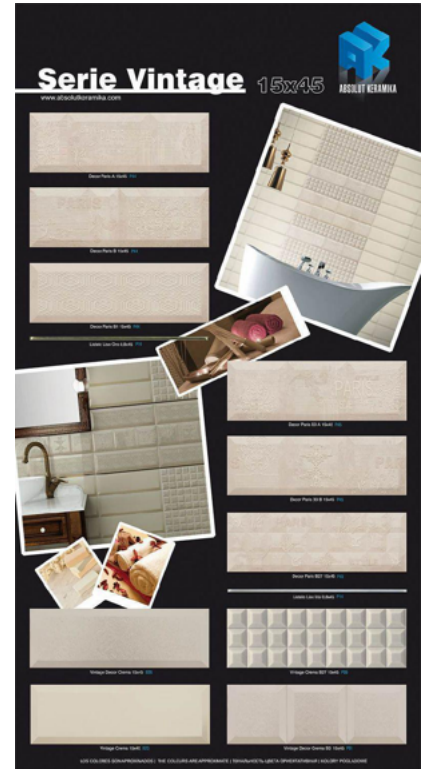

VINTAGE 15X45

Created on_10/27/2017

ABSOLUT KERAMIKA

www.absolutkeramika.com

PT VINTAGE ORNAMENTAL BLANCO 15X45
(100.5X192.5)

PT VINTAGE ORNAMENTAL CREMA 15X45
(100.5X192.5)

PT VINTAGE PARIS 15X45 (100.5X192.5)