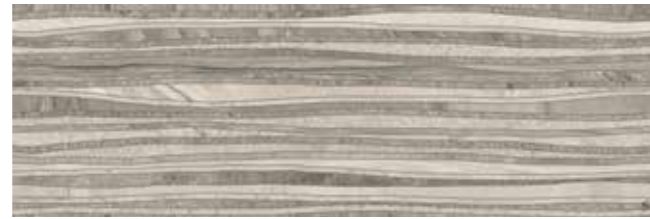

W2885L

Decor Leyre Visón
28 x 85 cm.

W2885R