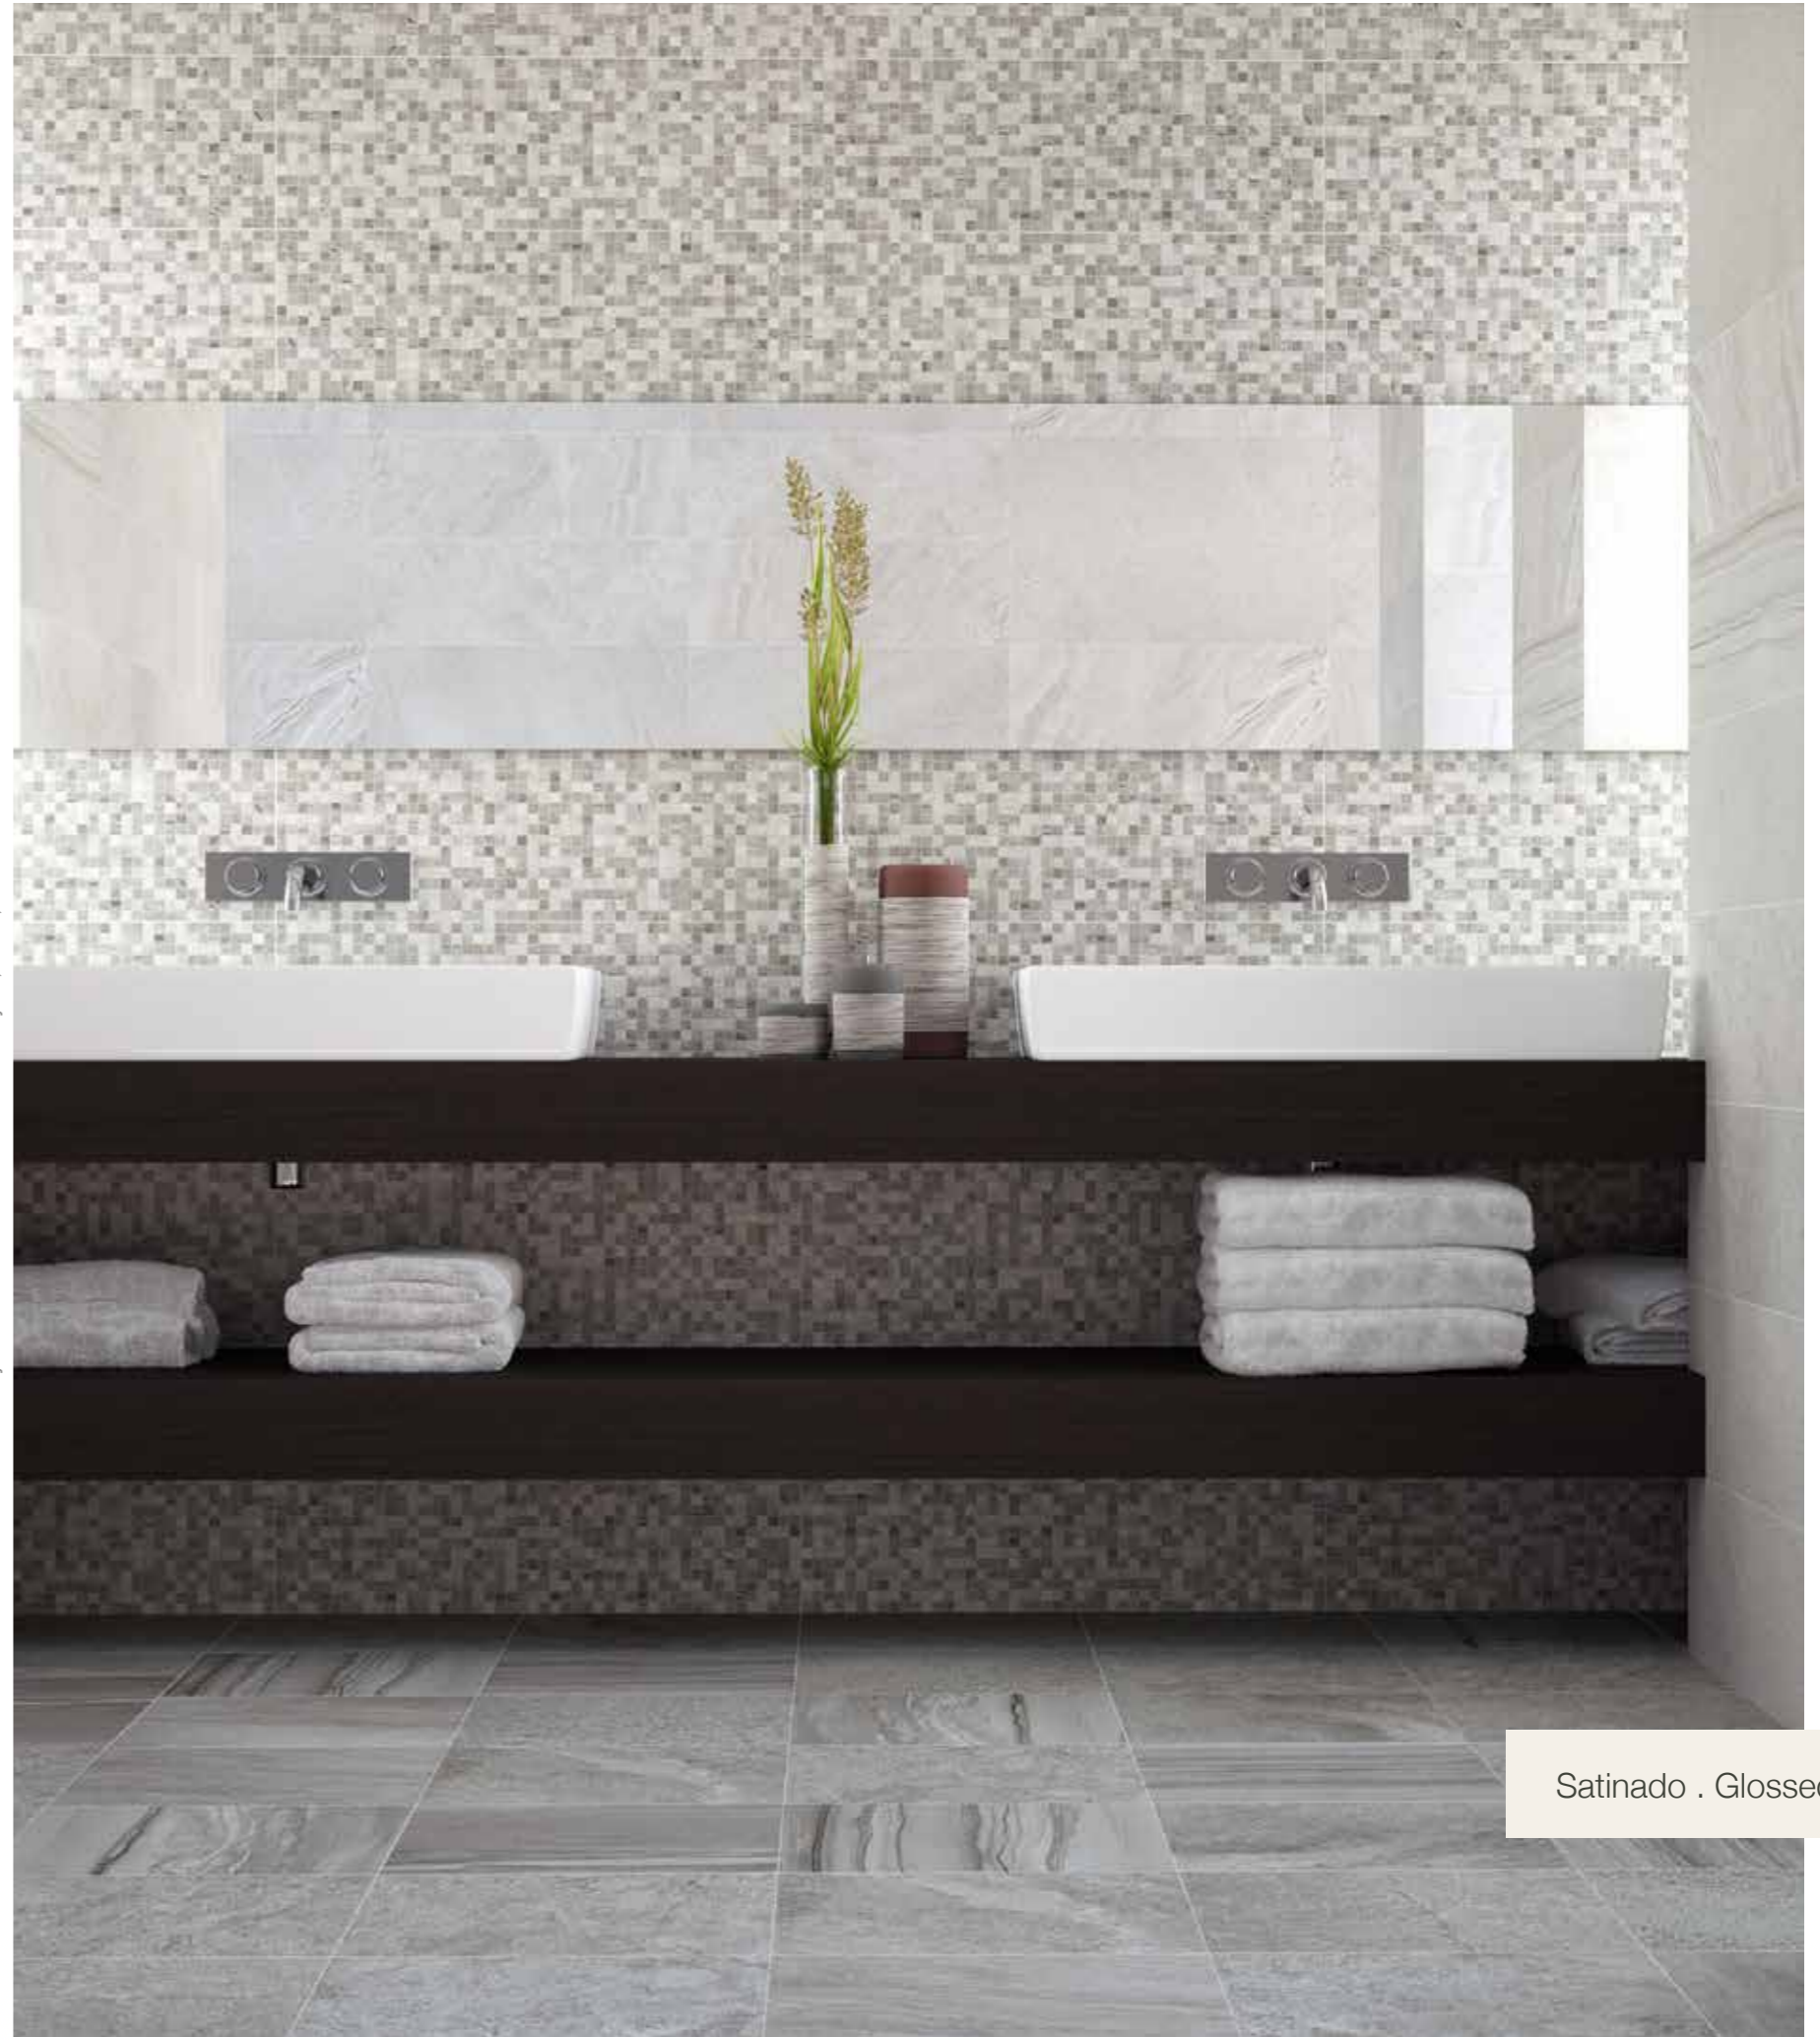

TR-25
[PCK. 32]

Pavimento coordinado / Coordinated floor tile

Wallstone Perla
44,7 x 44,7 cm.

F4545L

Wallstone Grey
44,7 x 44,7 cm.

F4545L

Disponible en todos los colores
Available in all colors

Rodapié / Skirting Wallstone
8 x 44,7 cm. TR-07 [PCK. 20]

Pasta Roja
Red Body

Pavimento
Floor Tiles

Salitrado
Glazed

Muy Destonificado
Very Distorted

No Repetitivo
No Repeat

Ambiente realizado con Wallstone Perla 28 x 85 cm. Decor Wallstone Grey 28 x 85 cm. Pavimento Wallstone Grey 44,7 x 44,7 cm.

Satinado . Glossed